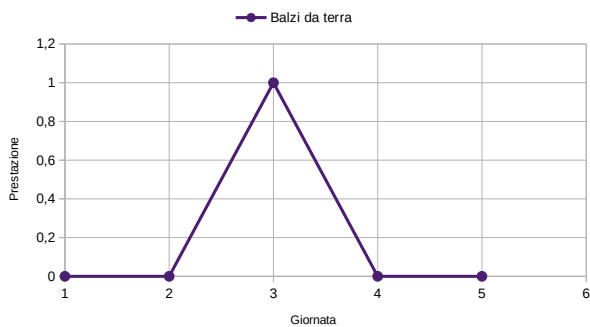

Nome:	Giornata	Punteggio	Corda piedi pari	Corda skip	Balzo singolo	Balzo triplo	Navetta	Piegamenti ginocchia	Piegamenti	Balzi da terra	Trazioni
BARBARA	1		56	53	205	571	12		8		0
	2		55	60	203	590	12,5		15		3
	3	1195,04	46	59	210	597	12,5		17	11	3
	4	1124,28	55	58	205	588	12,75		18	12	2
	5	1651,98	55	65	202	589	12,75		19	11	3
	6	1519,59	54	64	198	560	12		18		3

Nome:	Giornata	Punteggio	Corda piedi pari	Corda skip	Balzo singolo	Balzo triplo	Navetta	Piegamenti ginocchia	Piegamenti	Balzi da terra	Trazioni
GINA	1		51	51	160	0	14	5	0	0	0
	2		51	50	164	469	12,75	17	0	0	2
	3	1085,52	53	55	171	495	13	30	0	1	4
	4	1045,82	52	55	180	470	13	35	0	0	4
	5	1367,86	53	56	175	485	11	25	2	0	5
	6	1324,63	50	55	170	468	12		10		5

Nome:	Giornata	Punteggio	Corda piedi pari	Corda skip	Balzo singolo	Balzo triplo	Navetta	Piegamenti ginocchia	Piegamenti	Balzi da terra	Trazioni
Marco	1	0,00	52	52	220	610	11,75		10		4
	3	1167,30	56	54	229	610	12		12		9
	6	1528,345	58	45	208	590	11,5		15		7