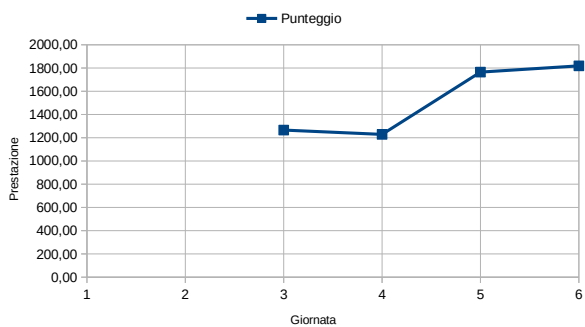

Nome:	Giornata	Punteggio	Corda piedi pari	Corda skip	Balzo singolo	Balzo triplo	Navetta	Piegamenti ginocchia	Piegamenti	Balzi da terra	Trazioni
Mauro	1		48	43	207	584	11,75		16		7
	2		48	46	211	0	11,75		16		9
	3	1266,11	48	53	221	607	11,75		17	12	12
	4	1228,91	53	59	213	631	12		17	12	14
	5	1764,80	49	51	221	640	12		16	15	15
	6	1818,73	55	56	218	633	12		20	16	15