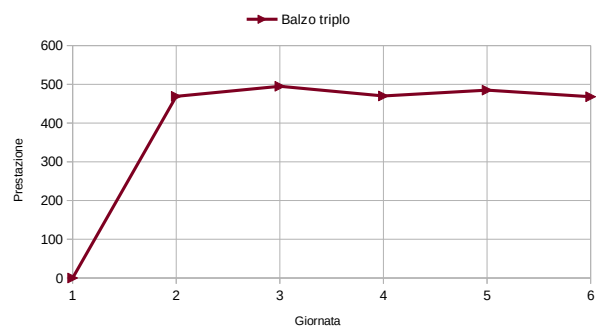

Nome:	Giornata	Punteggio	Corda piedi pari	Corda skip	Balzo singolo	Balzo triplo	Navetta	Piegamenti ginocchia	Piegamenti	Balzi da terra	Trazioni
BARBARA	1		56	53	205	571	12		8		0
	2		55	60	203	590	12,5		15		3
	3	1195,04	46	59	210	597	12,5		17	11	3
	4	1124,28	55	58	205	588	12,75		18	12	2
	5	1651,98	55	65	202	589	12,75		19	11	3
	6	1519,59	54	64	198	560	12		18		3

Nome:	Giornata	Punteggio	Corda piedi pari	Corda skip	Balzo singolo	Balzo triplo	Navetta	Piegamenti ginocchia	Piegamenti	Balzi da terra	Trazioni
GINA	1		51	51	160	0	14	5	0	0	0
	2		51	50	164	469	12,75	17	0	0	2
	3	1085,52	53	55	171	495	13	30	0	1	4
	4	1045,82	52	55	180	470	13	35	0	0	4
	5	1367,86	53	56	175	485	11	25	2	0	5
	6	1324,63	50	55	170	468	12		10		5

Nome:	Giornata	Punteggio	Corda piedi pari	Corda skip	Balzo singolo	Balzo triplo	Navetta	Piegamenti ginocchia	Piegamenti	Balzi da terra	Trazioni
Marco	1	0,00	52	52	220	610	11,75		10		4
	3	1167,30	56	54	229	610	12		12		9
	6	1528,345	58	45	208	590	11,5		15		7