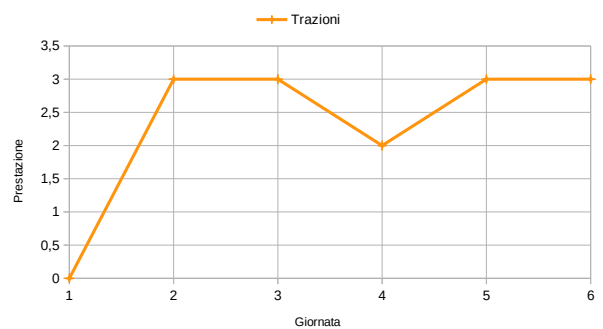

Nome:	Giornata	Punteggio	Corda piedi pari	Corda skip	Balzo singolo	Balzo triplo	Navetta	Piegamenti ginocchia	Piegamenti	Balzi da terra	Trazioni
BARBARA	1		56	53	205	571	12		8		0
	2		55	60	203	590	12,5		15		3
	3	1195,04	46	59	210	597	12,5		17	11	3
	4	1124,28	55	58	205	588	12,75		18	12	2
	5	1651,98	55	65	202	589	12,75		19	11	3
	6	1519,59	54	64	198	560	12		18		3

Nome:	Giornata	Punteggio	Corda piedi pari	Corda skip	Balzo singolo	Balzo triplo	Navetta	Piegamenti ginocchia	Piegamenti	Balzi da terra	Trazioni
GINA	1		51	51	160	0	14	5	0	0	0
	2		51	50	164	469	12,75	17	0	0	2
	3	1085,52	53	55	171	495	13	30	0	1	4
	4	1045,82	52	55	180	470	13	35	0	0	4
	5	1367,86	53	56	175	485	11	25	2	0	5
	6	1324,63	50	55	170	468	12		10		5

Nome:	Giornata	Punteggio	Corda piedi pari	Corda skip	Balzo singolo	Balzo triplo	Navetta	Piegamenti ginocchia	Piegamenti	Balzi da terra	Trazioni
Marco	1	0,00	52	52	220	610	11,75		10		4
	3	1167,30	56	54	229	610	12		12		9
	6	1528,345	58	45	208	590	11,5		15		7