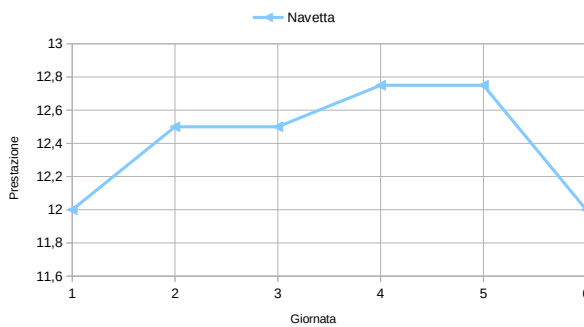

Nome:	Giornata	Punteggio	Corda piedi pari	Corda skip	Balzo singolo	Balzo triplo	Navetta	Piegamenti ginocchia	Piegamenti	Balzi da terra	Trazioni
BARBARA	1		56	53	205	571	12		8		0
	2		55	60	203	590	12,5		15		3
	3	1195,04	46	59	210	597	12,5		17	11	3
	4	1124,28	55	58	205	588	12,75		18	12	2
	5	1651,98	55	65	202	589	12,75		19	11	3
	6	1519,59	54	64	198	560	12		18		3

Nome:	Giornata	Punteggio	Corda piedi pari	Corda skip	Balzo singolo	Balzo triplo	Navetta	Piegamenti ginocchia	Piegamenti	Balzi da terra	Trazioni
GINA	1		51	51	160	0	14	5	0	0	0
	2		51	50	164	469	12,75	17	0	0	2
	3	1085,52	53	55	171	495	13	30	0	1	4
	4	1045,82	52	55	180	470	13	35	0	0	4
	5	1367,86	53	56	175	485	11	25	2	0	5
	6	1324,63	50	55	170	468	12		10		5

Nome:	Giornata	Punteggio	Corda piedi pari	Corda skip	Balzo singolo	Balzo triplo	Navetta	Piegamenti ginocchia	Piegamenti	Balzi da terra	Trazioni
Marco	1	0,00	52	52	220	610	11,75		10		4
	3	1167,30	56	54	229	610	12		12		9
	6	1528,345	58	45	208	590	11,5		15		7