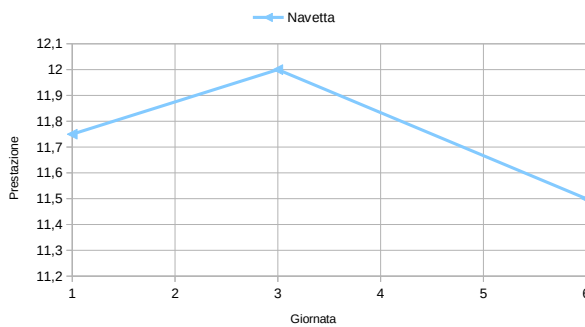

Nome:	Giornata	Punteggio	Corda piedi pari	Corda skip	Balzo singolo	Balzo triplo	Navetta	Piegamenti ginocchia	Piegamenti	Balzi da terra	Trazioni
BARBARA	1		56	53	205	571	12		8		0
	2		55	60	203	590	12,5		15		3
	3	1195,04	46	59	210	597	12,5		17	11	3
	4	1124,28	55	58	205	588	12,75		18	12	2
	5	1651,98	55	65	202	589	12,75		19	11	3
	6	1519,59	54	64	198	560	12		18		3

Nome:	Giornata	Punteggio	Corda piedi pari	Corda skip	Balzo singolo	Balzo triplo	Navetta	Piegamenti ginocchia	Piegamenti	Balzi da terra	Trazioni
GINA	1		51	51	160	0	14	5	0	0	0
	2		51	50	164	469	12,75	17	0	0	2
	3	1085,52	53	55	171	495	13	30	0	1	4
	4	1045,82	52	55	180	470	13	35	0	0	4
	5	1367,86	53	56	175	485	11	25	2	0	5
	6	1324,63	50	55	170	468	12		10		5

Nome:	Giornata	Punteggio	Corda piedi pari	Corda skip	Balzo singolo	Balzo triplo	Navetta	Piegamenti ginocchia	Piegamenti	Balzi da terra	Trazioni
Marco	1	0,00	52	52	220	610	11,75		10		4
	3	1167,30	56	54	229	610	12		12		9
	6	1528,345	58	45	208	590	11,5		15		7