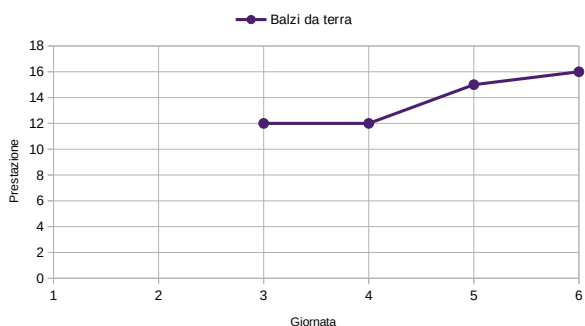

Nome:	Giornata	Punteggio	Corda piedi pari	Corda skip	Balzo singolo	Balzo triplo	Navetta	Piegamenti ginocchia	Piegamenti	Balzi da terra	Trazioni
Mauro	1		48	43	207	584	11,75		16		7
	2		48	46	211	0	11,75		16		9
	3	1266,11	48	53	221	607	11,75		17	12	12
	4	1228,91	53	59	213	631	12		17	12	14
	5	1764,80	49	51	221	640	12		16	15	15
	6	1818,73	55	56	218	633	12		20	16	15