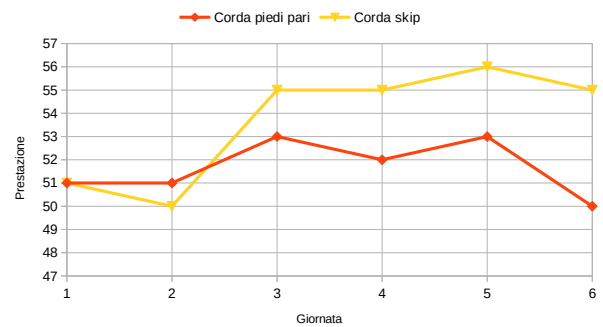

Nome:	Giornata	Punteggio	Corda piedi pari	Corda skip	Balzo singolo	Balzo triplo	Navetta	Piegamenti ginocchia	Piegamenti	Balzi da terra	Trazioni
BARBARA	1		56	53	205	571	12		8		0
	2		55	60	203	590	12,5		15		3
	3	1195,04	46	59	210	597	12,5		17	11	3
	4	1124,28	55	58	205	588	12,75		18	12	2
	5	1651,98	55	65	202	589	12,75		19	11	3
	6	1519,59	54	64	198	560	12		18		3

Nome:	Giornata	Punteggio	Corda piedi pari	Corda skip	Balzo singolo	Balzo triplo	Navetta	Piegamenti ginocchia	Piegamenti	Balzi da terra	Trazioni
GINA	1		51	51	160	0	14	5	0	0	0
	2		51	50	164	469	12,75	17	0	0	2
	3	1085,52	53	55	171	495	13	30	0	1	4
	4	1045,82	52	55	180	470	13	35	0	0	4
	5	1367,86	53	56	175	485	11	25	2	0	5
	6	1324,63	50	55	170	468	12		10		5

Nome:	Giornata	Punteggio	Corda piedi pari	Corda skip	Balzo singolo	Balzo triplo	Navetta	Piegamenti ginocchia	Piegamenti	Balzi da terra	Trazioni
Marco	1	0,00	52	52	220	610	11,75		10		4
	3	1167,30	56	54	229	610	12		12		9
	6	1528,345	58	45	208	590	11,5		15		7