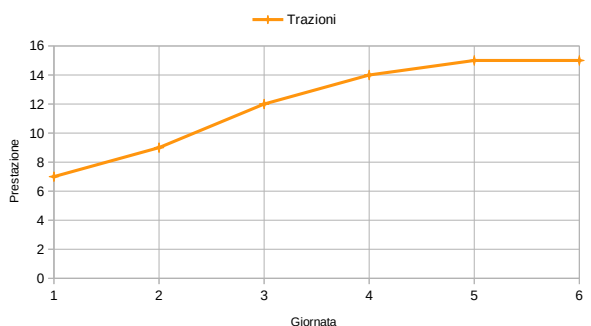

Nome:	Giornata	Punteggio	Corda piedi pari	Corda skip	Balzo singolo	Balzo triplo	Navetta	Piegamenti ginocchia	Piegamenti	Balzi da terra	Trazioni
Mauro	1		48	43	207	584	11,75		16		7
	2		48	46	211	0	11,75		16		9
	3	1266,11	48	53	221	607	11,75		17	12	12
	4	1228,91	53	59	213	631	12		17	12	14
	5	1764,80	49	51	221	640	12		16	15	15
	6	1818,73	55	56	218	633	12		20	16	15