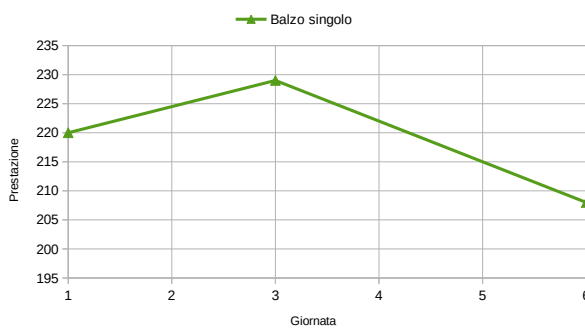

Nome:	Giornata	Punteggio	Corda piedi pari	Corda skip	Balzo singolo	Balzo triplo	Navetta	Piegamenti ginocchia	Piegamenti	Balzi da terra	Trazioni
BARBARA	1		56	53	205	571	12		8		0
	2		55	60	203	590	12,5		15		3
	3	1195,04	46	59	210	597	12,5		17	11	3
	4	1124,28	55	58	205	588	12,75		18	12	2
	5	1651,98	55	65	202	589	12,75		19	11	3
	6	1519,59	54	64	198	560	12		18		3

Nome:	Giornata	Punteggio	Corda piedi pari	Corda skip	Balzo singolo	Balzo triplo	Navetta	Piegamenti ginocchia	Piegamenti	Balzi da terra	Trazioni
GINA	1		51	51	160	0	14	5	0	0	0
	2		51	50	164	469	12,75	17	0	0	2
	3	1085,52	53	55	171	495	13	30	0	1	4
	4	1045,82	52	55	180	470	13	35	0	0	4
	5	1367,86	53	56	175	485	11	25	2	0	5
	6	1324,63	50	55	170	468	12		10		5

Nome:	Giornata	Punteggio	Corda piedi pari	Corda skip	Balzo singolo	Balzo triplo	Navetta	Piegamenti ginocchia	Piegamenti	Balzi da terra	Trazioni
Marco	1	0,00	52	52	220	610	11,75		10		4
	3	1167,30	56	54	229	610	12		12		9
	6	1528,345	58	45	208	590	11,5		15		7