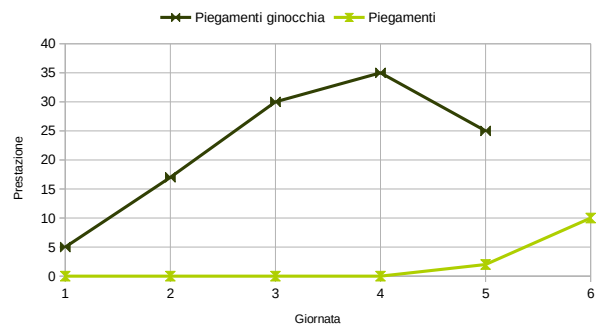

Nome:	Giornata	Punteggio	Corda piedi pari	Corda skip	Balzo singolo	Balzo triplo	Navetta	Piegamenti ginocchia	Piegamenti	Balzi da terra	Trazioni
BARBARA	1		56	53	205	571	12		8		0
	2		55	60	203	590	12,5		15		3
	3	1195,04	46	59	210	597	12,5		17	11	3
	4	1124,28	55	58	205	588	12,75		18	12	2
	5	1651,98	55	65	202	589	12,75		19	11	3
	6	1519,59	54	64	198	560	12		18		3

Nome:	Giornata	Punteggio	Corda piedi pari	Corda skip	Balzo singolo	Balzo triplo	Navetta	Piegamenti ginocchia	Piegamenti	Balzi da terra	Trazioni
GINA	1		51	51	160	0	14	5	0	0	0
	2		51	50	164	469	12,75	17	0	0	2
	3	1085,52	53	55	171	495	13	30	0	1	4
	4	1045,82	52	55	180	470	13	35	0	0	4
	5	1367,86	53	56	175	485	11	25	2	0	5
	6	1324,63	50	55	170	468	12		10		5

Nome:	Giornata	Punteggio	Corda piedi pari	Corda skip	Balzo singolo	Balzo triplo	Navetta	Piegamenti ginocchia	Piegamenti	Balzi da terra	Trazioni
Marco	1	0,00	52	52	220	610	11,75		10		4
	3	1167,30	56	54	229	610	12		12		9
	6	1528,345	58	45	208	590	11,5		15		7