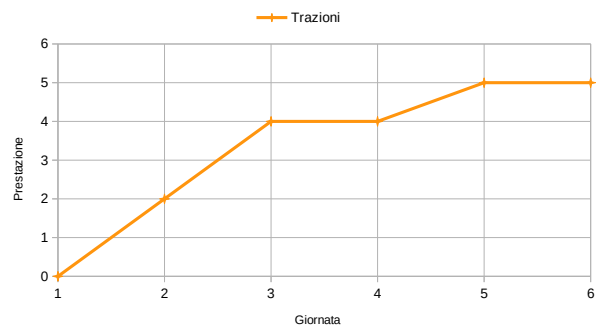

Nome:	Giornata	Punteggio	Corda piedi pari	Corda skip	Balzo singolo	Balzo triplo	Navetta	Piegamenti ginocchia	Piegamenti	Balzi da terra	Trazioni
BARBARA	1		56	53	205	571	12		8		0
	2		55	60	203	590	12,5		15		3
	3	1195,04	46	59	210	597	12,5		17	11	3
	4	1124,28	55	58	205	588	12,75		18	12	2
	5	1651,98	55	65	202	589	12,75		19	11	3
	6	1519,59	54	64	198	560	12		18		3

Nome:	Giornata	Punteggio	Corda piedi pari	Corda skip	Balzo singolo	Balzo triplo	Navetta	Piegamenti ginocchia	Piegamenti	Balzi da terra	Trazioni
GINA	1		51	51	160	0	14	5	0	0	0
	2		51	50	164	469	12,75	17	0	0	2
	3	1085,52	53	55	171	495	13	30	0	1	4
	4	1045,82	52	55	180	470	13	35	0	0	4
	5	1367,86	53	56	175	485	11	25	2	0	5
	6	1324,63	50	55	170	468	12		10		5

Nome:	Giornata	Punteggio	Corda piedi pari	Corda skip	Balzo singolo	Balzo triplo	Navetta	Piegamenti ginocchia	Piegamenti	Balzi da terra	Trazioni
Marco	1	0,00	52	52	220	610	11,75		10		4
	3	1167,30	56	54	229	610	12		12		9
	6	1528,345	58	45	208	590	11,5		15		7