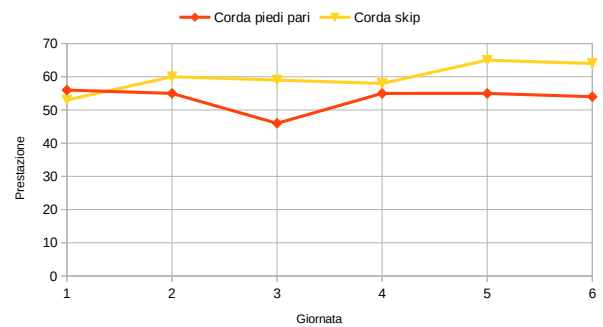

Nome:	Giornata	Punteggio	Corda piedi pari	Corda skip	Balzo singolo	Balzo triplo	Navetta	Piegamenti ginocchia	Piegamenti	Balzi da terra	Trazioni
BARBARA	1		56	53	205	571	12		8		0
	2		55	60	203	590	12,5		15		3
	3	1195,04	46	59	210	597	12,5		17	11	3
	4	1124,28	55	58	205	588	12,75		18	12	2
	5	1651,98	55	65	202	589	12,75		19	11	3
	6	1519,59	54	64	198	560	12		18		3

Nome:	Giornata	Punteggio	Corda piedi pari	Corda skip	Balzo singolo	Balzo triplo	Navetta	Piegamenti ginocchia	Piegamenti	Balzi da terra	Trazioni
GINA	1		51	51	160	0	14	5	0	0	0
	2		51	50	164	469	12,75	17	0	0	2
	3	1085,52	53	55	171	495	13	30	0	1	4
	4	1045,82	52	55	180	470	13	35	0	0	4
	5	1367,86	53	56	175	485	11	25	2	0	5
	6	1324,63	50	55	170	468	12		10		5

Nome:	Giornata	Punteggio	Corda piedi pari	Corda skip	Balzo singolo	Balzo triplo	Navetta	Piegamenti ginocchia	Piegamenti	Balzi da terra	Trazioni
Marco	1	0,00	52	52	220	610	11,75		10		4
	3	1167,30	56	54	229	610	12		12		9
	6	1528,345	58	45	208	590	11,5		15		7