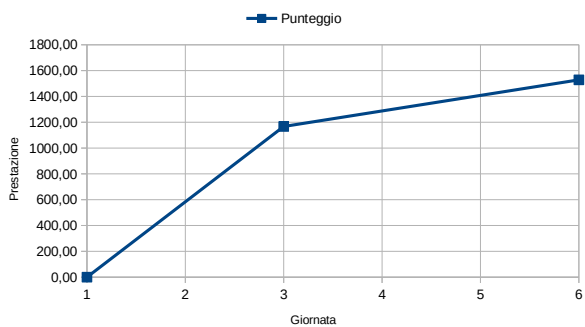

Nome:	Giornata	Punteggio	Corda piedi pari	Corda skip	Balzo singolo	Balzo triplo	Navetta	Piegamenti ginocchia	Piegamenti	Balzi da terra	Trazioni
BARBARA	1		56	53	205	571	12		8		0
	2		55	60	203	590	12,5		15		3
	3	1195,04	46	59	210	597	12,5		17	11	3
	4	1124,28	55	58	205	588	12,75		18	12	2
	5	1651,98	55	65	202	589	12,75		19	11	3
	6	1519,59	54	64	198	560	12		18		3

Nome:	Giornata	Punteggio	Corda piedi pari	Corda skip	Balzo singolo	Balzo triplo	Navetta	Piegamenti ginocchia	Piegamenti	Balzi da terra	Trazioni
GINA	1		51	51	160	0	14	5	0	0	0
	2		51	50	164	469	12,75	17	0	0	2
	3	1085,52	53	55	171	495	13	30	0	1	4
	4	1045,82	52	55	180	470	13	35	0	0	4
	5	1367,86	53	56	175	485	11	25	2	0	5
	6	1324,63	50	55	170	468	12		10		5

Nome:	Giornata	Punteggio	Corda piedi pari	Corda skip	Balzo singolo	Balzo triplo	Navetta	Piegamenti ginocchia	Piegamenti	Balzi da terra	Trazioni
Marco	1	0,00	52	52	220	610	11,75		10		4
	3	1167,30	56	54	229	610	12		12		9
	6	1528,345	58	45	208	590	11,5		15		7