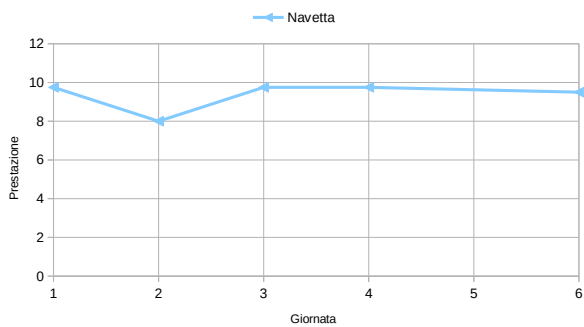

Nome:	Giornata	Punteggio	Corda piedi pari	Corda skip	Balzo singolo	Balzo triplo	Navetta	Piegamenti ginocchia	Piegamenti	Balzi da terra	Trazioni
Nataschia	1		43	42	156	433	9,75	8			
	2		51	40	144	429	8	13			
	3	874,40	56	46	146	436	9,75	15			
	4	851,65	49	45	155	454	9,75	18			
	5										
	6	1159,805	57	47	162	440	9,5