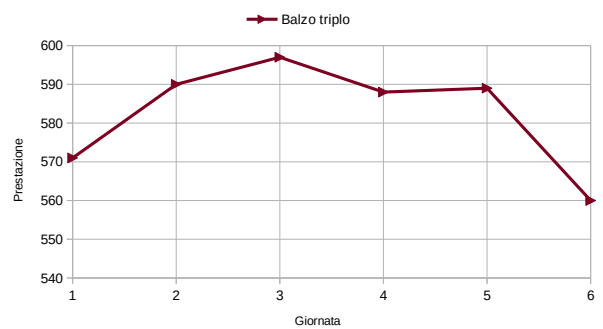

Nome:	Giornata	Punteggio	Corda piedi pari	Corda skip	Balzo singolo	Balzo triplo	Navetta	Piegamenti ginocchia	Piegamenti	Balzi da terra	Trazioni
BARBARA	1		56	53	205	571	12		8		0
	2		55	60	203	590	12,5		15		3
	3	1195,04	46	59	210	597	12,5		17	11	3
	4	1124,28	55	58	205	588	12,75		18	12	2
	5	1651,98	55	65	202	589	12,75		19	11	3
	6	1519,59	54	64	198	560	12		18		3

Nome:	Giornata	Punteggio	Corda piedi pari	Corda skip	Balzo singolo	Balzo triplo	Navetta	Piegamenti ginocchia	Piegamenti	Balzi da terra	Trazioni
GINA	1		51	51	160	0	14	5	0	0	0
	2		51	50	164	469	12,75	17	0	0	2
	3	1085,52	53	55	171	495	13	30	0	1	4
	4	1045,82	52	55	180	470	13	35	0	0	4
	5	1367,86	53	56	175	485	11	25	2	0	5
	6	1324,63	50	55	170	468	12		10		5

Nome:	Giornata	Punteggio	Corda piedi pari	Corda skip	Balzo singolo	Balzo triplo	Navetta	Piegamenti ginocchia	Piegamenti	Balzi da terra	Trazioni
Marco	1	0,00	52	52	220	610	11,75		10		4
	3	1167,30	56	54	229	610	12		12		9
	6	1528,345	58	45	208	590	11,5		15		7