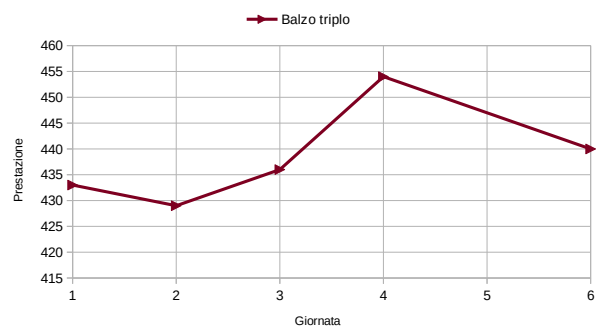

Nome:	Giornata	Punteggio	Corda piedi pari	Corda skip	Balzo singolo	Balzo triplo	Navetta	Piegamenti ginocchia	Piegamenti	Balzi da terra	Trazioni
Nataschia	1		43	42	156	433	9,75	8			
	2		51	40	144	429	8	13			
	3	874,40	56	46	146	436	9,75	15			
	4	851,65	49	45	155	454	9,75	18			
	5										
	6	1159,805	57	47	162	440	9,5