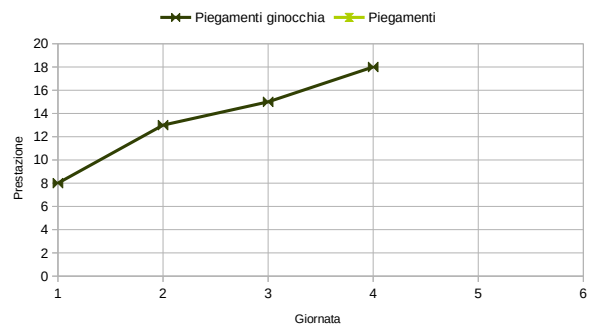

Nome:	Giornata	Punteggio	Corda piedi pari	Corda skip	Balzo singolo	Balzo triplo	Navetta	Piegamenti ginocchia	Piegamenti	Balzi da terra	Trazioni
Nataschia	1		43	42	156	433	9,75	8			
	2		51	40	144	429	8	13			
	3	874,40	56	46	146	436	9,75	15			
	4	851,65	49	45	155	454	9,75	18			
	5										
	6	1159,805	57	47	162	440	9,5