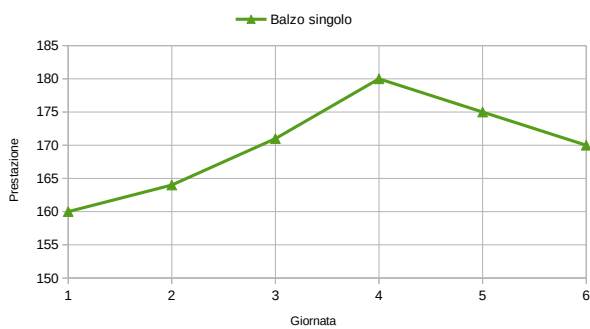

Nome:	Giornata	Punteggio	Corda piedi pari	Corda skip	Balzo singolo	Balzo triplo	Navetta	Piegamenti ginocchia	Piegamenti	Balzi da terra	Trazioni
BARBARA	1		56	53	205	571	12		8		0
	2		55	60	203	590	12,5		15		3
	3	1195,04	46	59	210	597	12,5		17	11	3
	4	1124,28	55	58	205	588	12,75		18	12	2
	5	1651,98	55	65	202	589	12,75		19	11	3
	6	1519,59	54	64	198	560	12		18		3

Nome:	Giornata	Punteggio	Corda piedi pari	Corda skip	Balzo singolo	Balzo triplo	Navetta	Piegamenti ginocchia	Piegamenti	Balzi da terra	Trazioni
GINA	1		51	51	160	0	14	5	0	0	0
	2		51	50	164	469	12,75	17	0	0	2
	3	1085,52	53	55	171	495	13	30	0	1	4
	4	1045,82	52	55	180	470	13	35	0	0	4
	5	1367,86	53	56	175	485	11	25	2	0	5
	6	1324,63	50	55	170	468	12		10		5

Nome:	Giornata	Punteggio	Corda piedi pari	Corda skip	Balzo singolo	Balzo triplo	Navetta	Piegamenti ginocchia	Piegamenti	Balzi da terra	Trazioni
Marco	1	0,00	52	52	220	610	11,75		10		4
	3	1167,30	56	54	229	610	12		12		9
	6	1528,345	58	45	208	590	11,5		15		7