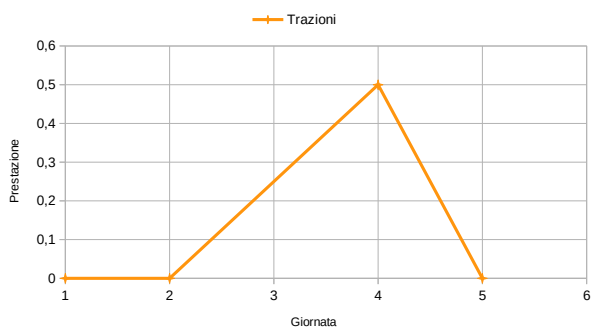

Nome:	Giornata	Punteggio	Corda piedi pari	Corda skip	Balzo singolo	Balzo triplo	Navetta	Piegamenti ginocchia	Piegamenti	Balzi da terra	Trazioni
Silvia DG	1				152	0	10	6		0	0
	2		42	27	132	398	9,75	12		0	0
	3	765,83	46	29	129	391	10,75	14		0	0,5
	4	830,84	48	43	133	403	12	17		0	0,5
	5	1139,87	49	47	140	411	10,75	25		0,5	0