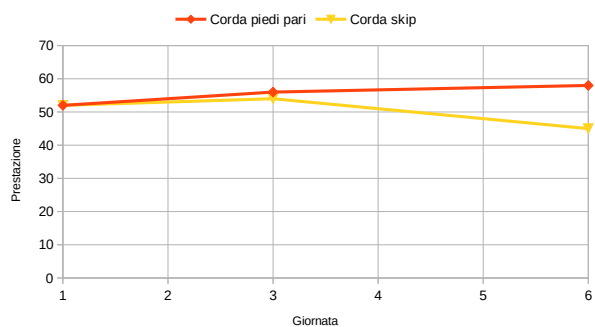

Nome:	Giornata	Punteggio	Corda piedi pari	Corda skip	Balzo singolo	Balzo triplo	Navetta	Piegamenti ginocchia	Piegamenti	Balzi da terra	Trazioni
BARBARA	1		56	53	205	571	12		8		0
	2		55	60	203	590	12,5		15		3
	3	1195,04	46	59	210	597	12,5		17	11	3
	4	1124,28	55	58	205	588	12,75		18	12	2
	5	1651,98	55	65	202	589	12,75		19	11	3
	6	1519,59	54	64	198	560	12		18		3

Nome:	Giornata	Punteggio	Corda piedi pari	Corda skip	Balzo singolo	Balzo triplo	Navetta	Piegamenti ginocchia	Piegamenti	Balzi da terra	Trazioni
GINA	1		51	51	160	0	14	5	0	0	0
	2		51	50	164	469	12,75	17	0	0	2
	3	1085,52	53	55	171	495	13	30	0	1	4
	4	1045,82	52	55	180	470	13	35	0	0	4
	5	1367,86	53	56	175	485	11	25	2	0	5
	6	1324,63	50	55	170	468	12		10		5

Nome:	Giornata	Punteggio	Corda piedi pari	Corda skip	Balzo singolo	Balzo triplo	Navetta	Piegamenti ginocchia	Piegamenti	Balzi da terra	Trazioni
Marco	1	0,00	52	52	220	610	11,75		10		4
	3	1167,30	56	54	229	610	12		12		9
	6	1528,345	58	45	208	590	11,5		15		7