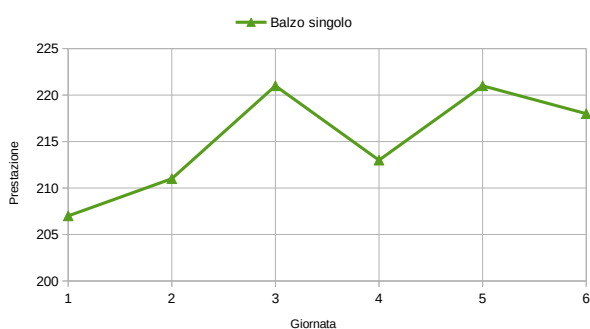

Nome:	Giornata	Punteggio	Corda piedi pari	Corda skip	Balzo singolo	Balzo triplo	Navetta	Piegamenti ginocchia	Piegamenti	Balzi da terra	Trazioni
Mauro	1		48	43	207	584	11,75		16		7
	2		48	46	211	0	11,75		16		9
	3	1266,11	48	53	221	607	11,75		17	12	12
	4	1228,91	53	59	213	631	12		17	12	14
	5	1764,80	49	51	221	640	12		16	15	15
	6	1818,73	55	56	218	633	12		20	16	15