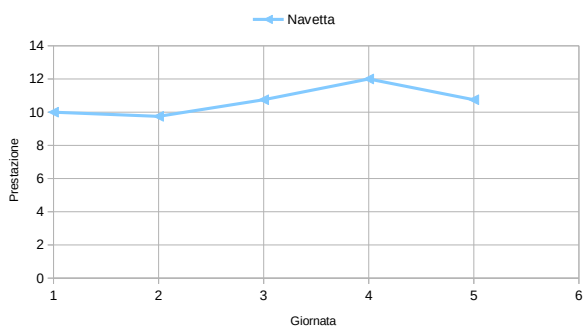

Nome:	Giornata	Punteggio	Corda piedi pari	Corda skip	Balzo singolo	Balzo triplo	Navetta	Piegamenti ginocchia	Piegamenti	Balzi da terra	Trazioni
Silvia DG	1				152	0	10	6		0	0
	2		42	27	132	398	9,75	12		0	0
	3	765,83	46	29	129	391	10,75	14		0	0,5
	4	830,84	48	43	133	403	12	17		0	0,5
	5	1139,87	49	47	140	411	10,75	25		0,5	0