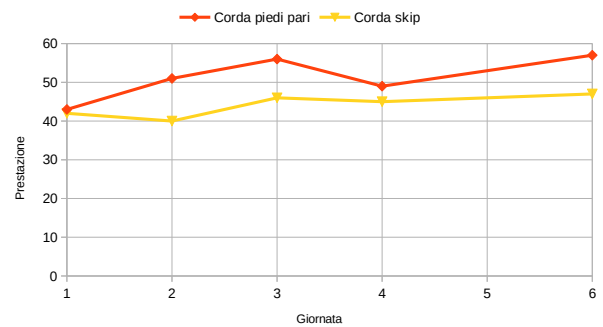

Nome:	Giornata	Punteggio	Corda piedi pari	Corda skip	Balzo singolo	Balzo triplo	Navetta	Piegamenti ginocchia	Piegamenti	Balzi da terra	Trazioni
Nataschia	1		43	42	156	433	9,75	8			
	2		51	40	144	429	8	13			
	3	874,40	56	46	146	436	9,75	15			
	4	851,65	49	45	155	454	9,75	18			
	5										
	6	1159,805	57	47	162	440	9,5