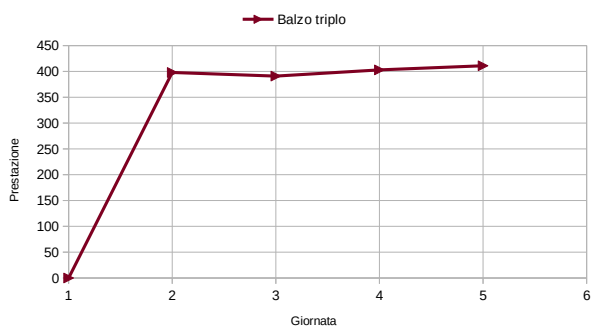

Nome:	Giornata	Punteggio	Corda piedi pari	Corda skip	Balzo singolo	Balzo triplo	Navetta	Piegamenti ginocchia	Piegamenti	Balzi da terra	Trazioni
Silvia DG	1				152	0	10	6		0	0
	2		42	27	132	398	9,75	12		0	0
	3	765,83	46	29	129	391	10,75	14		0	0,5
	4	830,84	48	43	133	403	12	17		0	0,5
	5	1139,87	49	47	140	411	10,75	25		0,5	0