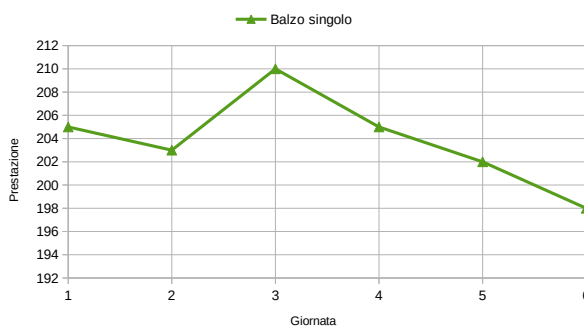

Nome:	Giornata	Punteggio	Corda piedi pari	Corda skip	Balzo singolo	Balzo triplo	Navetta	Piegamenti ginocchia	Piegamenti	Balzi da terra	Trazioni
BARBARA	1		56	53	205	571	12		8		0
	2		55	60	203	590	12,5		15		3
	3	1195,04	46	59	210	597	12,5		17	11	3
	4	1124,28	55	58	205	588	12,75		18	12	2
	5	1651,98	55	65	202	589	12,75		19	11	3
	6	1519,59	54	64	198	560	12		18		3

Nome:	Giornata	Punteggio	Corda piedi pari	Corda skip	Balzo singolo	Balzo triplo	Navetta	Piegamenti ginocchia	Piegamenti	Balzi da terra	Trazioni
GINA	1		51	51	160	0	14	5	0	0	0
	2		51	50	164	469	12,75	17	0	0	2
	3	1085,52	53	55	171	495	13	30	0	1	4
	4	1045,82	52	55	180	470	13	35	0	0	4
	5	1367,86	53	56	175	485	11	25	2	0	5
	6	1324,63	50	55	170	468	12		10		5

Nome:	Giornata	Punteggio	Corda piedi pari	Corda skip	Balzo singolo	Balzo triplo	Navetta	Piegamenti ginocchia	Piegamenti	Balzi da terra	Trazioni
Marco	1	0,00	52	52	220	610	11,75		10		4
	3	1167,30	56	54	229	610	12		12		9
	6	1528,345	58	45	208	590	11,5		15		7