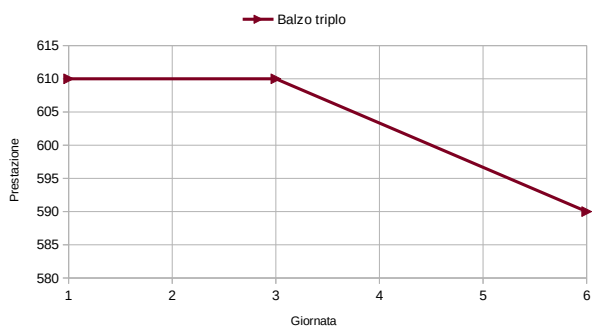

Nome:	Giornata	Punteggio	Corda piedi pari	Corda skip	Balzo singolo	Balzo triplo	Navetta	Piegamenti ginocchia	Piegamenti	Balzi da terra	Trazioni
BARBARA	1		56	53	205	571	12		8		0
	2		55	60	203	590	12,5		15		3
	3	1195,04	46	59	210	597	12,5		17	11	3
	4	1124,28	55	58	205	588	12,75		18	12	2
	5	1651,98	55	65	202	589	12,75		19	11	3
	6	1519,59	54	64	198	560	12		18		3

Nome:	Giornata	Punteggio	Corda piedi pari	Corda skip	Balzo singolo	Balzo triplo	Navetta	Piegamenti ginocchia	Piegamenti	Balzi da terra	Trazioni
GINA	1		51	51	160	0	14	5	0	0	0
	2		51	50	164	469	12,75	17	0	0	2
	3	1085,52	53	55	171	495	13	30	0	1	4
	4	1045,82	52	55	180	470	13	35	0	0	4
	5	1367,86	53	56	175	485	11	25	2	0	5
	6	1324,63	50	55	170	468	12		10		5

Nome:	Giornata	Punteggio	Corda piedi pari	Corda skip	Balzo singolo	Balzo triplo	Navetta	Piegamenti ginocchia	Piegamenti	Balzi da terra	Trazioni
Marco	1	0,00	52	52	220	610	11,75		10		4
	3	1167,30	56	54	229	610	12		12		9
	6	1528,345	58	45	208	590	11,5		15		7