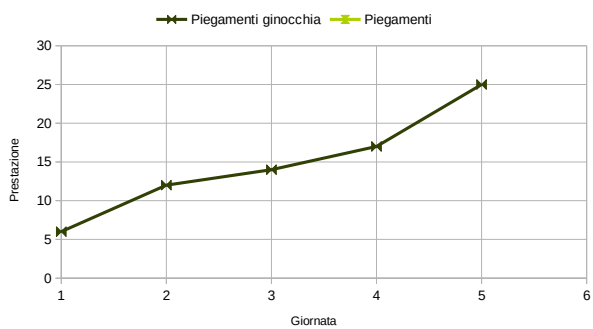

Nome:	Giornata	Punteggio	Corda piedi pari	Corda skip	Balzo singolo	Balzo triplo	Navetta	Piegamenti ginocchia	Piegamenti	Balzi da terra	Trazioni
Silvia DG	1				152	0	10	6		0	0
	2		42	27	132	398	9,75	12		0	0
	3	765,83	46	29	129	391	10,75	14		0	0,5
	4	830,84	48	43	133	403	12	17		0	0,5
	5	1139,87	49	47	140	411	10,75	25		0,5	0