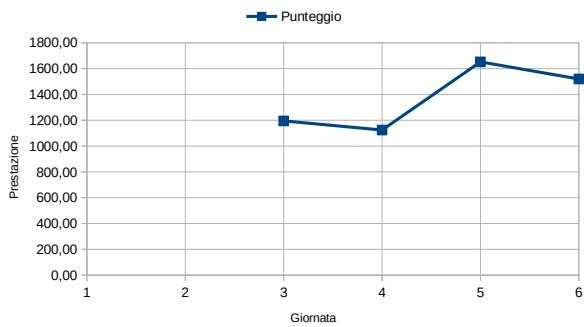

Nome:	Giornata	Punteggio	Corda piedi pari	Corda skip	Balzo singolo	Balzo triplo	Navetta	Piegamenti ginocchia	Piegamenti	Balzi da terra	Trazioni
BARBARA	1		56	53	205	571	12		8		0
	2		55	60	203	590	12,5		15		3
	3	1195,04	46	59	210	597	12,5		17	11	3
	4	1124,28	55	58	205	588	12,75		18	12	2
	5	1651,98	55	65	202	589	12,75		19	11	3
	6	1519,59	54	64	198	560	12		18		3

Nome:	Giornata	Punteggio	Corda piedi pari	Corda skip	Balzo singolo	Balzo triplo	Navetta	Piegamenti ginocchia	Piegamenti	Balzi da terra	Trazioni
GINA	1		51	51	160	0	14	5	0	0	0
	2		51	50	164	469	12,75	17	0	0	2
	3	1085,52	53	55	171	495	13	30	0	1	4
	4	1045,82	52	55	180	470	13	35	0	0	4
	5	1367,86	53	56	175	485	11	25	2	0	5
	6	1324,63	50	55	170	468	12		10		5

Nome:	Giornata	Punteggio	Corda piedi pari	Corda skip	Balzo singolo	Balzo triplo	Navetta	Piegamenti ginocchia	Piegamenti	Balzi da terra	Trazioni
Marco	1	0,00	52	52	220	610	11,75		10		4
	3	1167,30	56	54	229	610	12		12		9
	6	1528,345	58	45	208	590	11,5		15		7