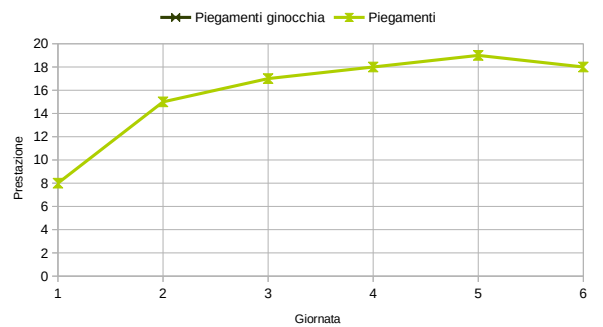

Nome:	Giornata	Punteggio	Corda piedi pari	Corda skip	Balzo singolo	Balzo triplo	Navetta	Piegamenti ginocchia	Piegamenti	Balzi da terra	Trazioni
BARBARA	1		56	53	205	571	12		8		0
	2		55	60	203	590	12,5		15		3
	3	1195,04	46	59	210	597	12,5		17	11	3
	4	1124,28	55	58	205	588	12,75		18	12	2
	5	1651,98	55	65	202	589	12,75		19	11	3
	6	1519,59	54	64	198	560	12		18		3

Nome:	Giornata	Punteggio	Corda piedi pari	Corda skip	Balzo singolo	Balzo triplo	Navetta	Piegamenti ginocchia	Piegamenti	Balzi da terra	Trazioni
GINA	1		51	51	160	0	14	5	0	0	0
	2		51	50	164	469	12,75	17	0	0	2
	3	1085,52	53	55	171	495	13	30	0	1	4
	4	1045,82	52	55	180	470	13	35	0	0	4
	5	1367,86	53	56	175	485	11	25	2	0	5
	6	1324,63	50	55	170	468	12		10		5

Nome:	Giornata	Punteggio	Corda piedi pari	Corda skip	Balzo singolo	Balzo triplo	Navetta	Piegamenti ginocchia	Piegamenti	Balzi da terra	Trazioni
Marco	1	0,00	52	52	220	610	11,75		10		4
	3	1167,30	56	54	229	610	12		12		9
	6	1528,345	58	45	208	590	11,5		15		7