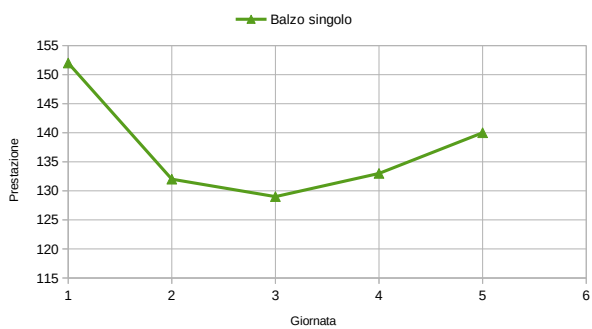

Nome:	Giornata	Punteggio	Corda piedi pari	Corda skip	Balzo singolo	Balzo triplo	Navetta	Piegamenti ginocchia	Piegamenti	Balzi da terra	Trazioni
Silvia DG	1				152	0	10	6		0	0
	2		42	27	132	398	9,75	12		0	0
	3	765,83	46	29	129	391	10,75	14		0	0,5
	4	830,84	48	43	133	403	12	17		0	0,5
	5	1139,87	49	47	140	411	10,75	25		0,5	0