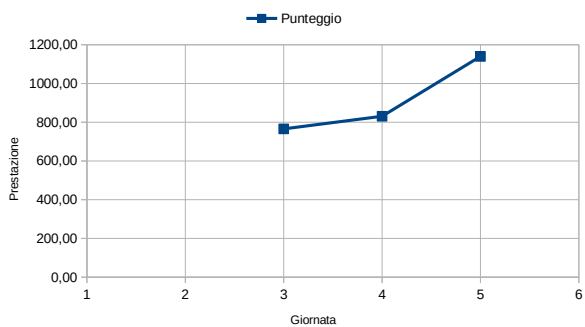

Nome:	Giornata	Punteggio	Corda piedi pari	Corda skip	Balzo singolo	Balzo triplo	Navetta	Piegamenti ginocchia	Piegamenti	Balzi da terra	Trazioni
Silvia DG	1				152	0	10	6		0	0
	2		42	27	132	398	9,75	12		0	0
	3	765,83	46	29	129	391	10,75	14		0	0,5
	4	830,84	48	43	133	403	12	17		0	0,5
	5	1139,87	49	47	140	411	10,75	25		0,5	0