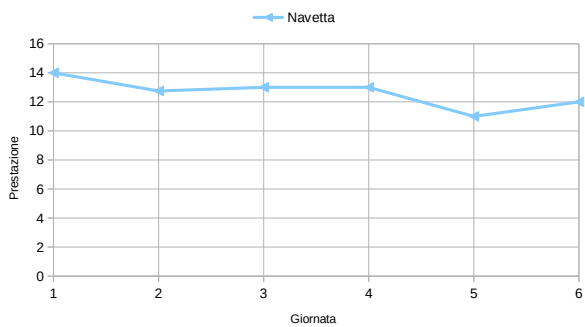

Nome:	Giornata	Punteggio	Corda piedi pari	Corda skip	Balzo singolo	Balzo triplo	Navetta	Piegamenti ginocchia	Piegamenti	Balzi da terra	Trazioni
BARBARA	1		56	53	205	571	12		8		0
	2		55	60	203	590	12,5		15		3
	3	1195,04	46	59	210	597	12,5		17	11	3
	4	1124,28	55	58	205	588	12,75		18	12	2
	5	1651,98	55	65	202	589	12,75		19	11	3
	6	1519,59	54	64	198	560	12		18		3

Nome:	Giornata	Punteggio	Corda piedi pari	Corda skip	Balzo singolo	Balzo triplo	Navetta	Piegamenti ginocchia	Piegamenti	Balzi da terra	Trazioni
GINA	1		51	51	160	0	14	5	0	0	0
	2		51	50	164	469	12,75	17	0	0	2
	3	1085,52	53	55	171	495	13	30	0	1	4
	4	1045,82	52	55	180	470	13	35	0	0	4
	5	1367,86	53	56	175	485	11	25	2	0	5
	6	1324,63	50	55	170	468	12		10		5

Nome:	Giornata	Punteggio	Corda piedi pari	Corda skip	Balzo singolo	Balzo triplo	Navetta	Piegamenti ginocchia	Piegamenti	Balzi da terra	Trazioni
Marco	1	0,00	52	52	220	610	11,75		10		4
	3	1167,30	56	54	229	610	12		12		9
	6	1528,345	58	45	208	590	11,5		15		7