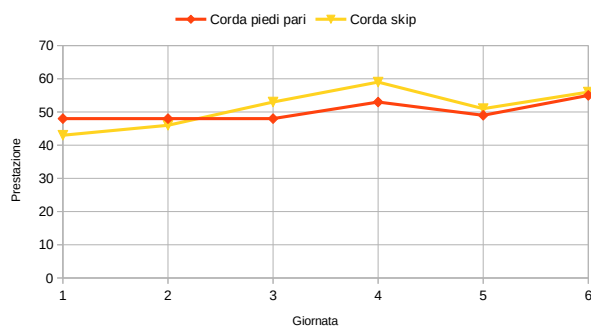

Nome:	Giornata	Punteggio	Corda piedi pari	Corda skip	Balzo singolo	Balzo triplo	Navetta	Piegamenti ginocchia	Piegamenti	Balzi da terra	Trazioni
Mauro	1		48	43	207	584	11,75		16		7
	2		48	46	211	0	11,75		16		9
	3	1266,11	48	53	221	607	11,75		17	12	12
	4	1228,91	53	59	213	631	12		17	12	14
	5	1764,80	49	51	221	640	12		16	15	15
	6	1818,73	55	56	218	633	12		20	16	15