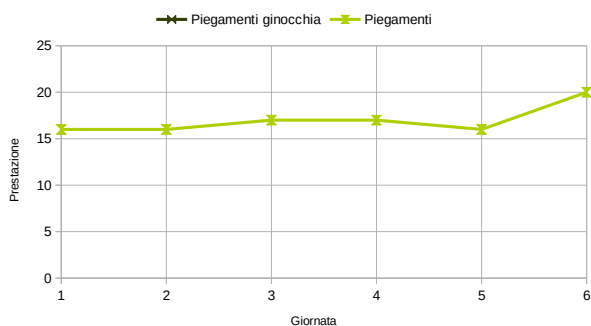

Nome:	Giornata	Punteggio	Corda piedi pari	Corda skip	Balzo singolo	Balzo triplo	Navetta	Piegamenti ginocchia	Piegamenti	Balzi da terra	Trazioni
Mauro	1		48	43	207	584	11,75		16		7
	2		48	46	211	0	11,75		16		9
	3	1266,11	48	53	221	607	11,75		17	12	12
	4	1228,91	53	59	213	631	12		17	12	14
	5	1764,80	49	51	221	640	12		16	15	15
	6	1818,73	55	56	218	633	12		20	16	15