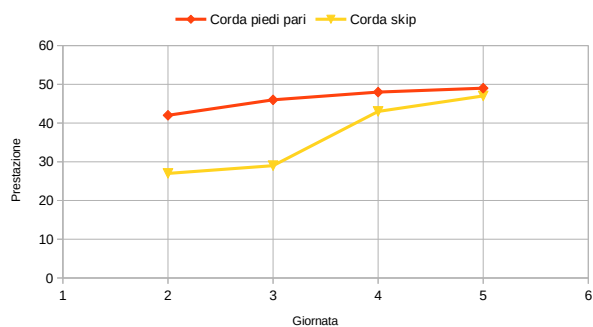

Nome:	Giornata	Punteggio	Corda piedi pari	Corda skip	Balzo singolo	Balzo triplo	Navetta	Piegamenti ginocchia	Piegamenti	Balzi da terra	Trazioni
Silvia DG	1				152	0	10	6		0	0
	2		42	27	132	398	9,75	12		0	0
	3	765,83	46	29	129	391	10,75	14		0	0,5
	4	830,84	48	43	133	403	12	17		0	0,5
	5	1139,87	49	47	140	411	10,75	25		0,5	0