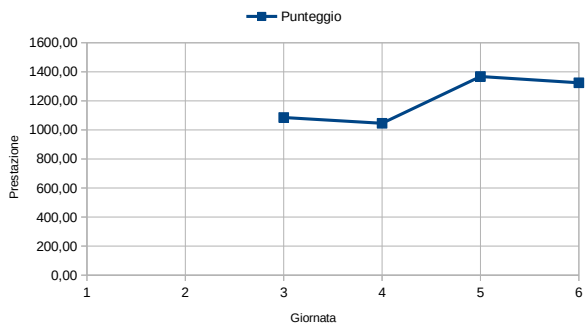

Nome:	Giornata	Punteggio	Corda piedi pari	Corda skip	Balzo singolo	Balzo triplo	Navetta	Piegamenti ginocchia	Piegamenti	Balzi da terra	Trazioni
BARBARA	1		56	53	205	571	12		8		0
	2		55	60	203	590	12,5		15		3
	3	1195,04	46	59	210	597	12,5		17	11	3
	4	1124,28	55	58	205	588	12,75		18	12	2
	5	1651,98	55	65	202	589	12,75		19	11	3
	6	1519,59	54	64	198	560	12		18		3

Nome:	Giornata	Punteggio	Corda piedi pari	Corda skip	Balzo singolo	Balzo triplo	Navetta	Piegamenti ginocchia	Piegamenti	Balzi da terra	Trazioni
GINA	1		51	51	160	0	14	5	0	0	0
	2		51	50	164	469	12,75	17	0	0	2
	3	1085,52	53	55	171	495	13	30	0	1	4
	4	1045,82	52	55	180	470	13	35	0	0	4
	5	1367,86	53	56	175	485	11	25	2	0	5
	6	1324,63	50	55	170	468	12		10		5

Nome:	Giornata	Punteggio	Corda piedi pari	Corda skip	Balzo singolo	Balzo triplo	Navetta	Piegamenti ginocchia	Piegamenti	Balzi da terra	Trazioni
Marco	1	0,00	52	52	220	610	11,75		10		4
	3	1167,30	56	54	229	610	12		12		9
	6	1528,345	58	45	208	590	11,5		15		7