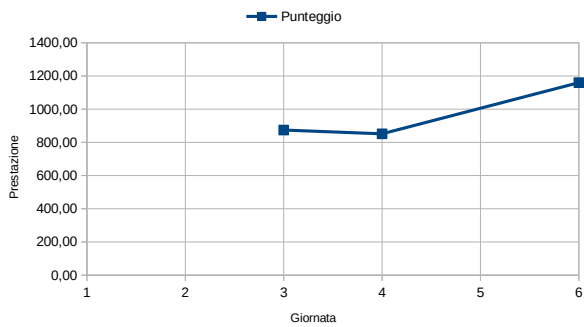

Nome:	Giornata	Punteggio	Corda piedi pari	Corda skip	Balzo singolo	Balzo triplo	Navetta	Piegamenti ginocchia	Piegamenti	Balzi da terra	Trazioni
Nataschia	1		43	42	156	433	9,75	8			
	2		51	40	144	429	8	13			
	3	874,40	56	46	146	436	9,75	15			
	4	851,65	49	45	155	454	9,75	18			
	5										
	6	1159,805	57	47	162	440	9,5