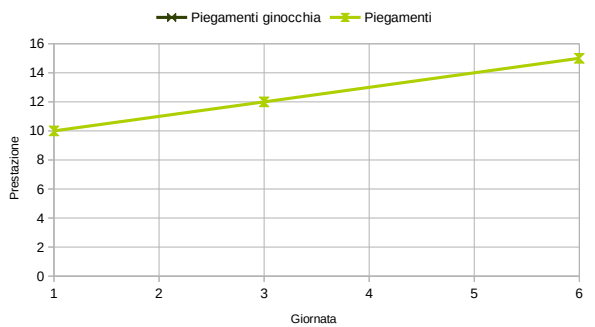

Nome:	Giornata	Punteggio	Corda piedi pari	Corda skip	Balzo singolo	Balzo triplo	Navetta	Piegamenti ginocchia	Piegamenti	Balzi da terra	Trazioni
BARBARA	1		56	53	205	571	12		8		0
	2		55	60	203	590	12,5		15		3
	3	1195,04	46	59	210	597	12,5		17	11	3
	4	1124,28	55	58	205	588	12,75		18	12	2
	5	1651,98	55	65	202	589	12,75		19	11	3
	6	1519,59	54	64	198	560	12		18		3

Nome:	Giornata	Punteggio	Corda piedi pari	Corda skip	Balzo singolo	Balzo triplo	Navetta	Piegamenti ginocchia	Piegamenti	Balzi da terra	Trazioni
GINA	1		51	51	160	0	14	5	0	0	0
	2		51	50	164	469	12,75	17	0	0	2
	3	1085,52	53	55	171	495	13	30	0	1	4
	4	1045,82	52	55	180	470	13	35	0	0	4
	5	1367,86	53	56	175	485	11	25	2	0	5
	6	1324,63	50	55	170	468	12		10		5

Nome:	Giornata	Punteggio	Corda piedi pari	Corda skip	Balzo singolo	Balzo triplo	Navetta	Piegamenti ginocchia	Piegamenti	Balzi da terra	Trazioni
Marco	1	0,00	52	52	220	610	11,75		10		4
	3	1167,30	56	54	229	610	12		12		9
	6	1528,345	58	45	208	590	11,5		15		7